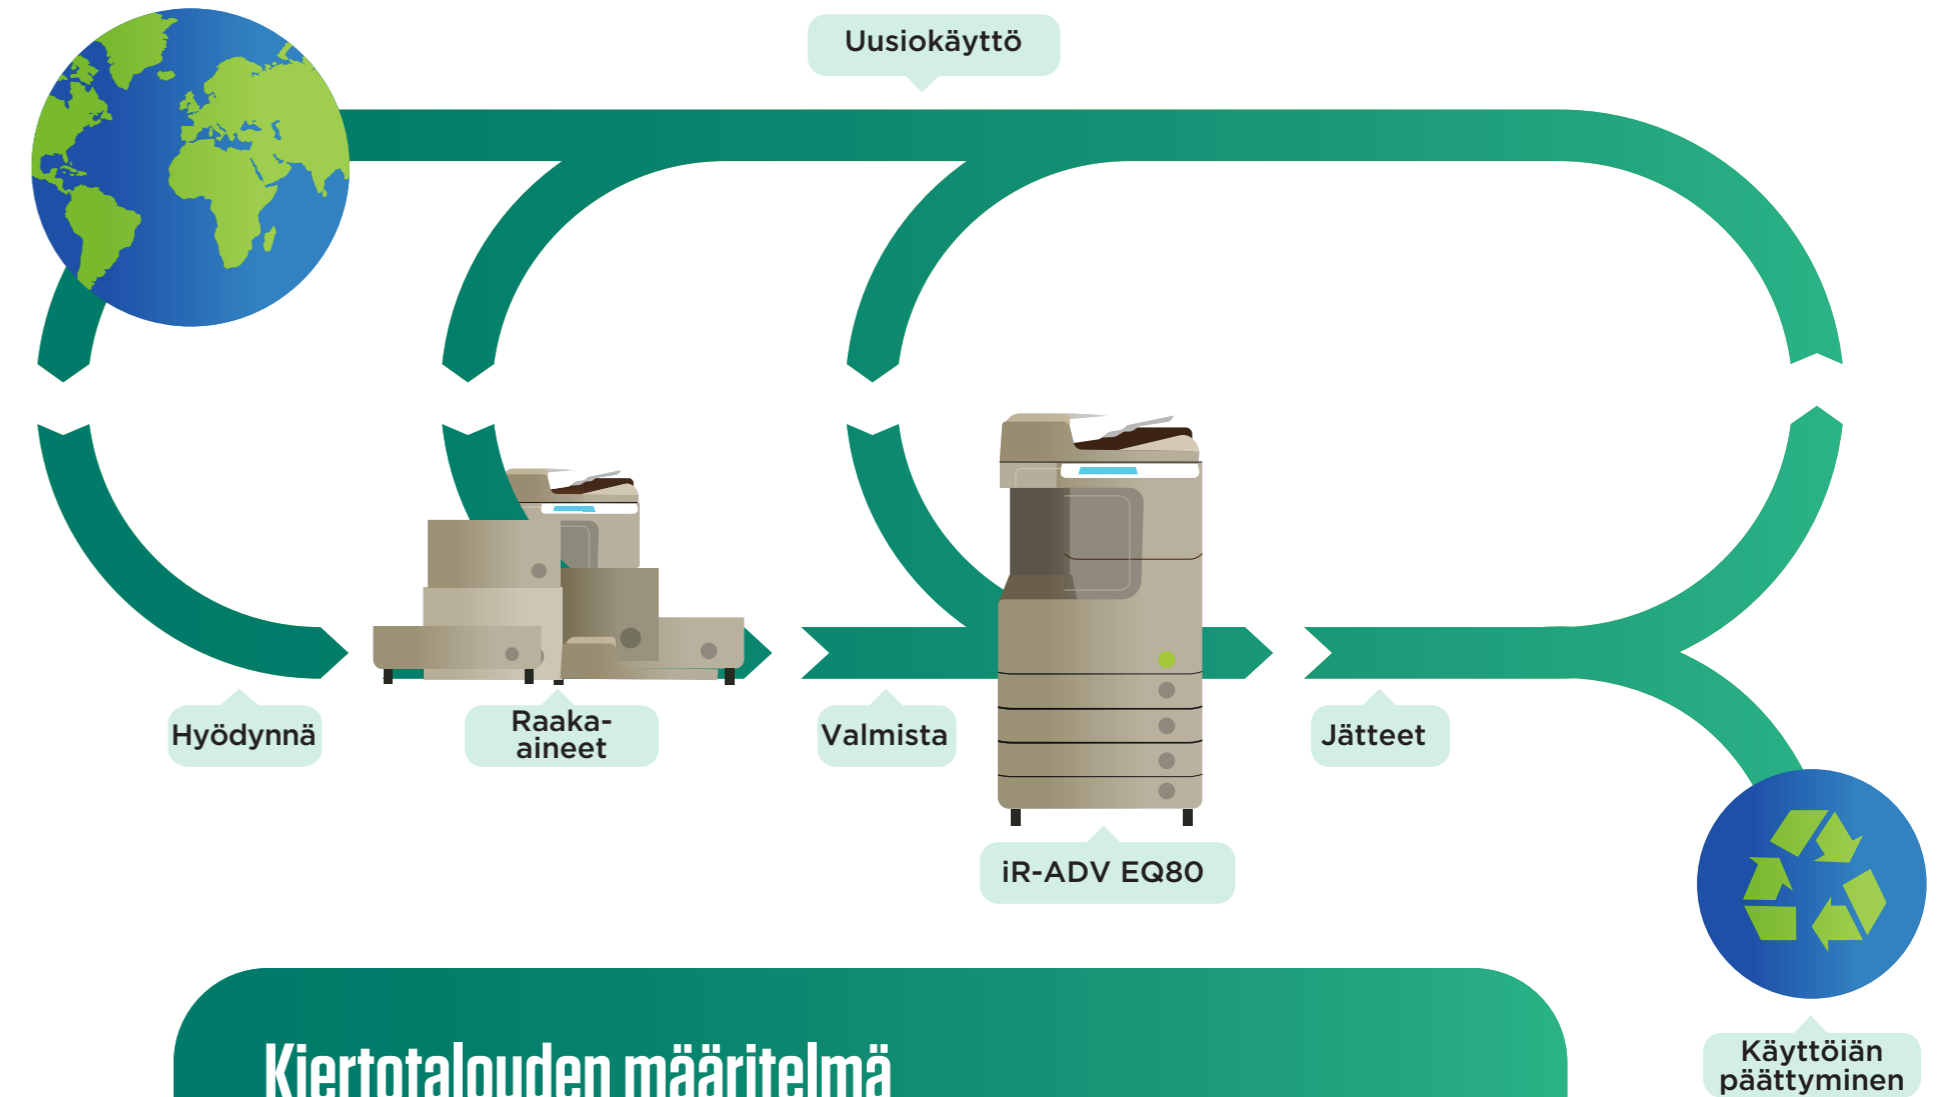

imageRUNNER ADVANCE EQ80 -mallistomme ilmentää tätä filosofiaa tukemalla kiertotaloutta ja auttamalla meitä vähentämään liiketoimintamme ympäristövaikutuksia - ja samalla sinun.

EQ80 on vain yksi osa sitoutumistamme ympäristöön. CDP on luokitellut meidät yritysten parhaimmiston suhtautumisessamme ilmastonmuutokseen, ja pyrimme jatkuvasti vähentämään ympäristövaikutuksiamme seuraavasti:

- Vähennämme tuotteidemme CO₂-päästöjä tuotteiden elinkaaren aikana. Olemme pystyneet vähentämään päästöjä vuosittain keskimäärin 3 % vuodesta 2008 lähtien, joten kokonaisvähennys vuoteen 2020 mennessä on 41,3 %. Canon pyrkii liiketoiminnassaan hiilineutraliteetin vuoteen 2050 mennessä.¹
- Parannamme tuotteidemme energiatehokkuutta jatkuvasti. Tämän ansiosta olemme pystyneet vähentämään käytönaikaista sähkönkulutusta ja hiilidioksidipäästöjä
- Käyttämämme globaalin ISO14001-sertifioidun ympäristöjärjestelmän ansiosta voimme tarjota tuotteita ja palveluita, jotka auttavat asiakkaita vähentämään ympäristövaikutuksiaan
- Meillä on kiertotaloushankkeita, mukaan lukien palkittu koko Euroopan laajuinen värikasettien kierrätysohjelma

¹ <https://global.canon/en/environment/target.html>

Lisätietoja Canon EMEA:n vastuullisuudesta löydät osoitteesta www.canon-europe.com/sustainability/

Kiertotalouden määritelmä

Kiertotalous on vaihtoehto perinteiselle lineaariselle taloudelle (ota, valmista, hävitä), ja sen tavoitteena on vähitellen katkaista taloudellisen toiminnan yhteys rajallisten resurssien käyttöön.

Resurssit pidetään käytössä mahdollisimman kauan ja hyödynnetään mahdollisimman tehokkaasti. Sen jälkeen tuotteet ja materiaalit otetaan talteen ja uusiovalmistetaan kunkin tuotteen käyttöänsä päättyttyä.